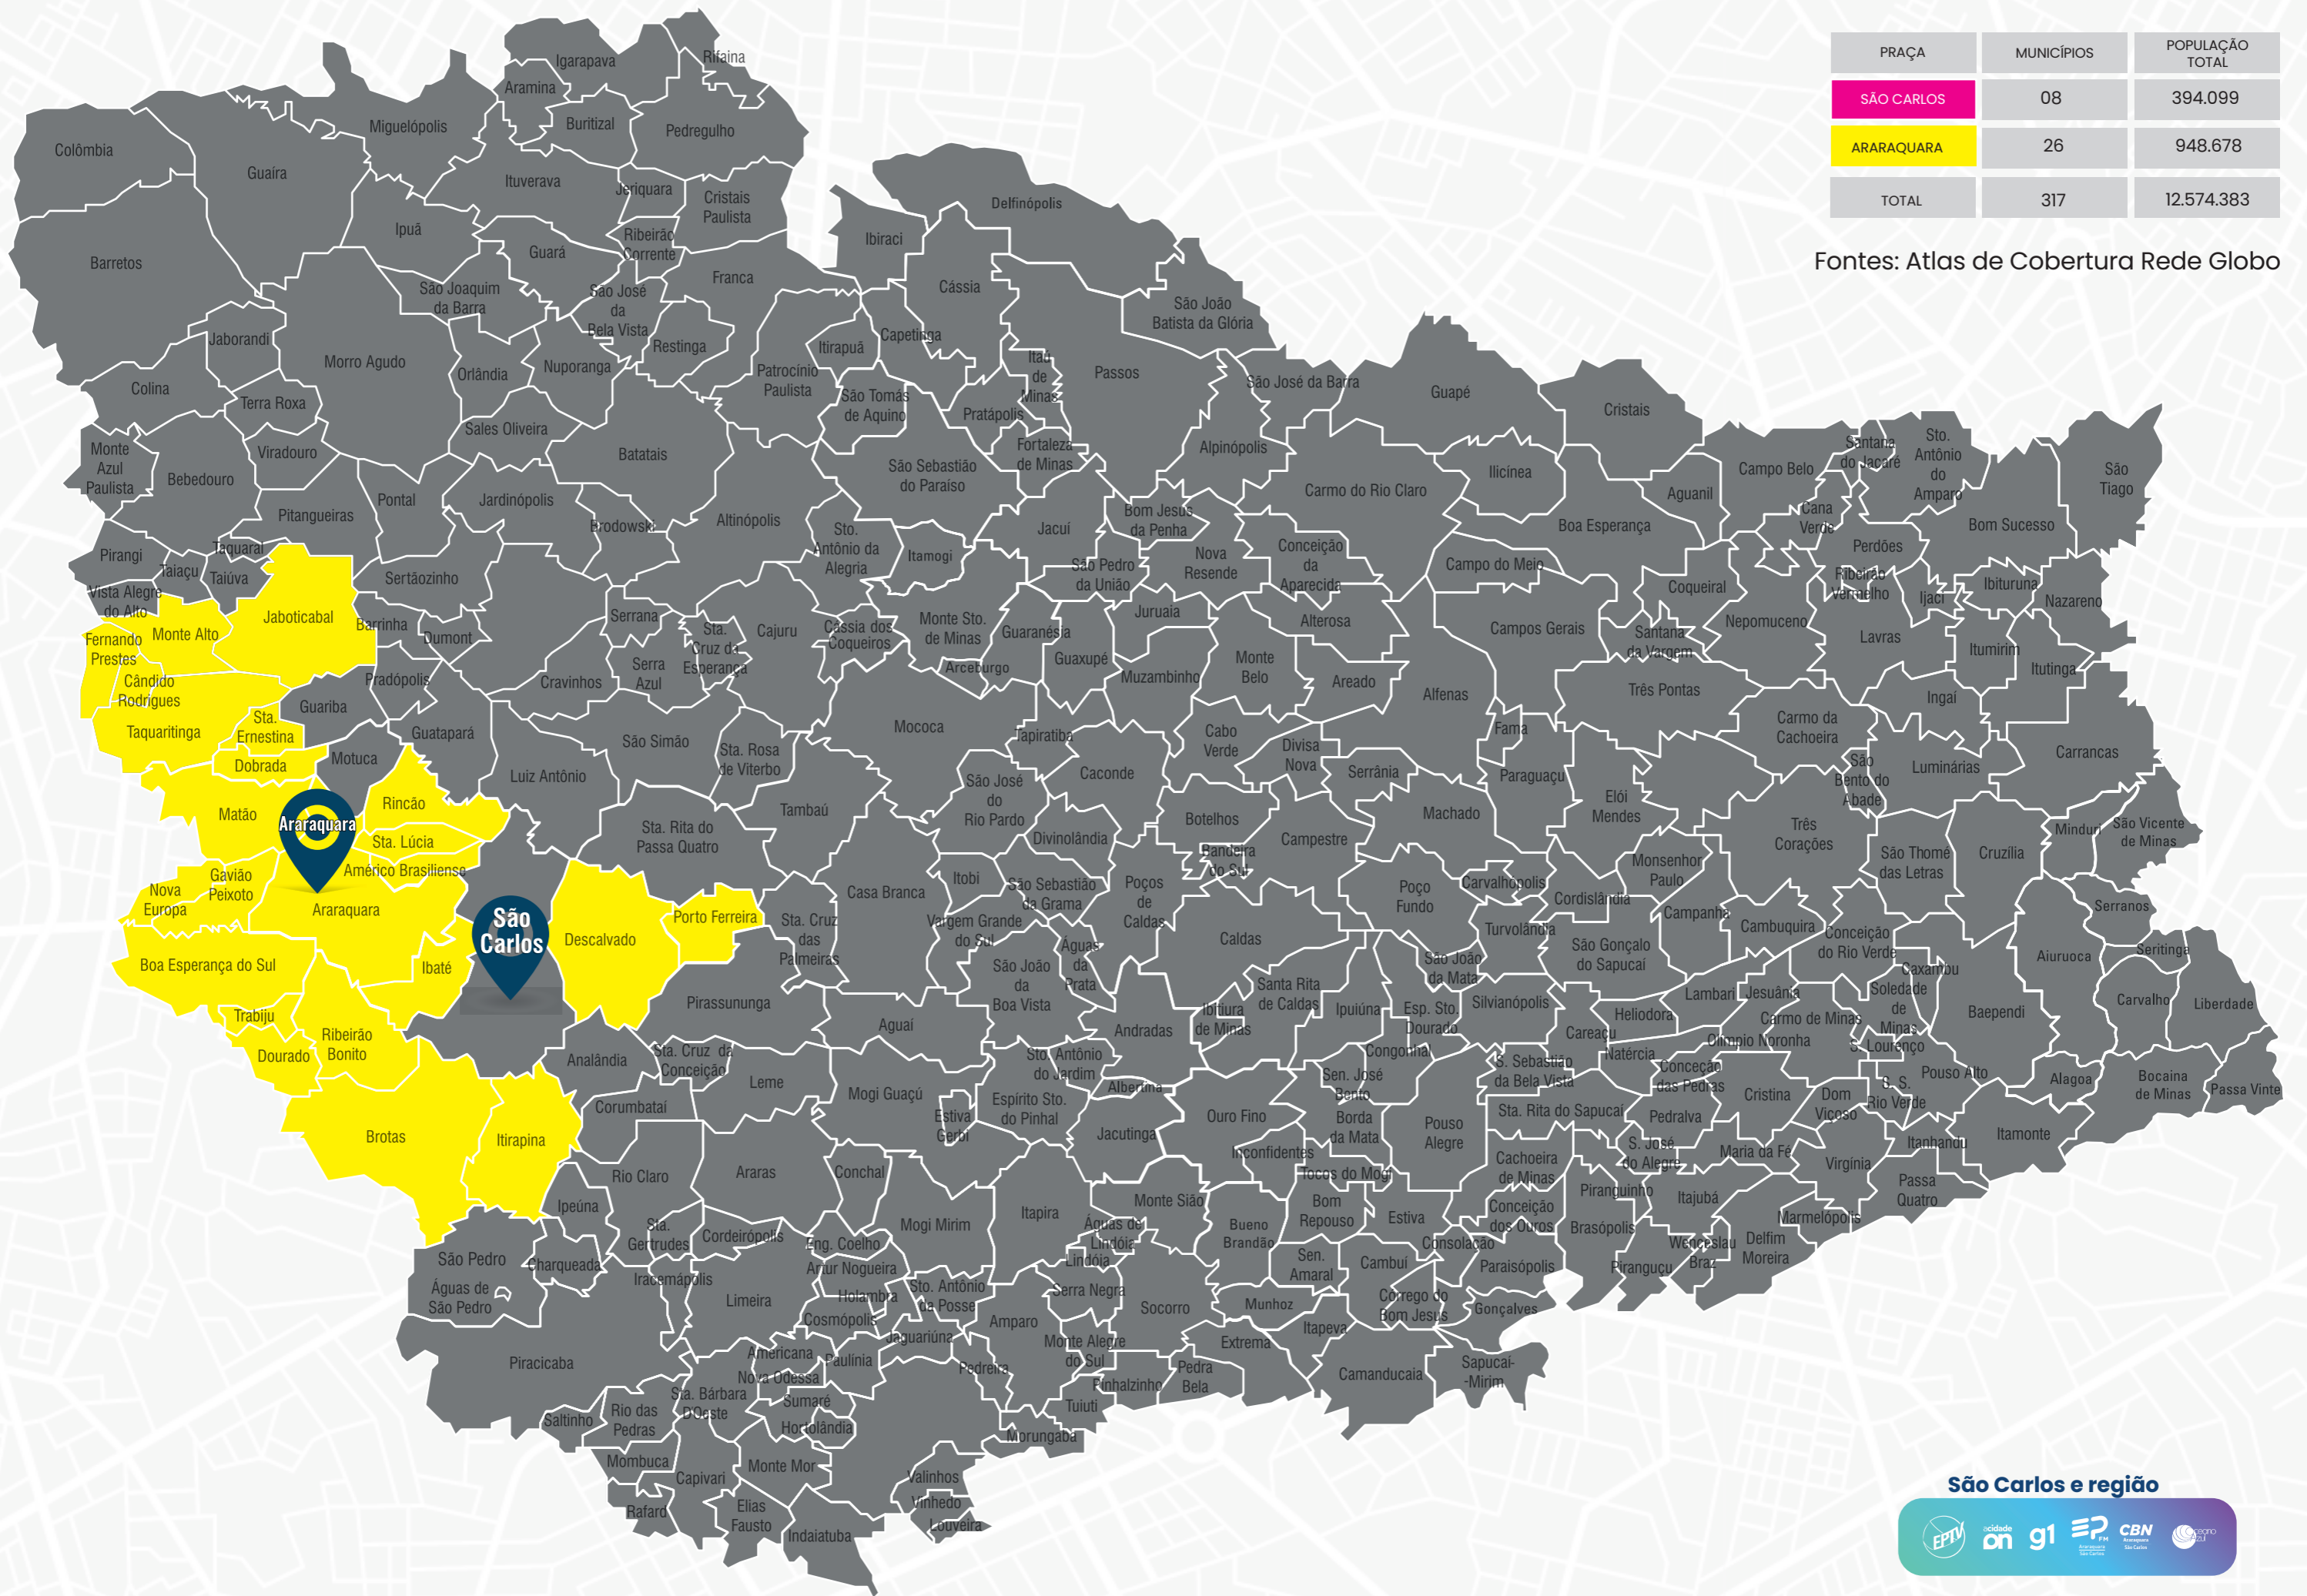

Fontes: Atlas de Cobertura Rede Globo

**São Carlos e região**

## São Carlos e região

<b>MUNICÍPIOS COBERTOS</b>	<b>POPULAÇÃO</b>
ANALÂNDIA	5.033
BROTAS	24.636
DESCALVADO	33.910
DOURADO	8.878
IBATÉ	35.472
ITIRAPINA	18.387
RIBEIRÃO BONITO	13.299
SÃO CARLOS	254.484
<b>POPULAÇÃO TOTAL</b>	<b>394.099</b>

 Área de cobertura EPFM

Fontes: Atlas de Cobertura Rede Globo

São Carlos e região

## Araraquara e região

MUNICÍPIOS COBERTOS	POPULAÇÃO
AMÉRICO BRASILIENSE	41.545
ARARAQUARA	238.339
BOA ESPERANÇA	15.018
BOCAINA	12.452
BROTAS	24.636
CÂNDIDO RODRIGUES	2.799
DESCALVADO	33.910
DOBRADO	8.878
FERNANDO PRESTES	5.794
GAVIÃO PEIXOTO	4.815
IBATÉ	35.472
IBITINGA	60.600
ITÁPOLIS	43.331
ITIRAPINAS	18.387
JABOTICABAL	77.652
MATÃO	83.170
MONTE ALTO	50.772
NOVA EUROPA	11.355
PORTO FERREIRA	56.504
RIBEIRÃO BONITO	13.299
RINCÃO	10.812
SANTA ERMESTINA	5.588
SANTA LÚCIA	8.854
TABATINGA	16.644
TAQUARITINGA	57.364
TRABIJU	1.738
<b>POPULAÇÃO TOTAL</b>	<b>948.768</b>